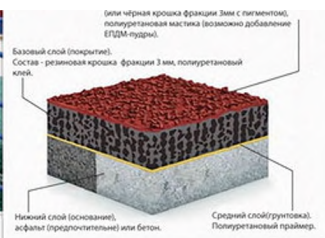

Единый адрес: dmk@nt-rt.ru | <http://www.dkm.nt-rt.ru>

Резиновые покрытия

РЕЗИНОВОЕ ПОКРЫТИЕ

() ,

()

По вопросам продаж и поддержки обращайтесь:

Архангельск (8182)63-90-72
Астана +7(7172)727-132
Белгород (4722)40-23-64
Брянск (4832)59-03-52
Владивосток (423)249-28-31
Волгоград (844)278-03-48
Вологда (8172)26-41-59
Воронеж (473)204-51-73
Екатеринбург (343)384-55-89
Иваново (4932)77-34-06
Ижевск (3412)26-03-58
Казань (843)206-01-48