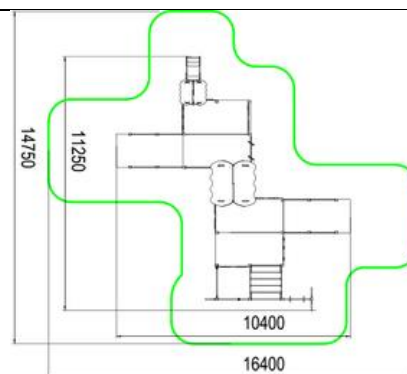

#### Характеристики:

Возрастная группа	6-12 лет
Высота пола	500мм 1000мм
Высота горки	1000мм
Общая высота	2900мм
Площадь зоны безопасности	132,6м <sup>2</sup>

#### Характеристики:

Возрастная группа	3-12 лет
Высота пола	500мм
Высота горки	1000мм
Общая высота	3000мм
Площадь зоны безопасности	132,5м <sup>2</sup>