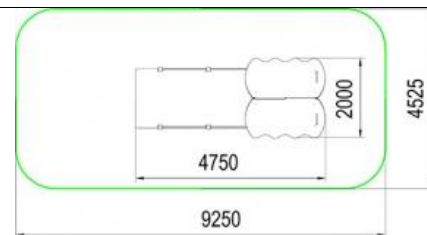

Детский игровой комплекс СПЕЦ-МФ-1.1

Характеристики:

Возрастная группа	3-7 лет
Высота пола	500мм
Угол наклона пандуса	9°
Общая высота	820мм
Площадь зоны безопасности	40м²