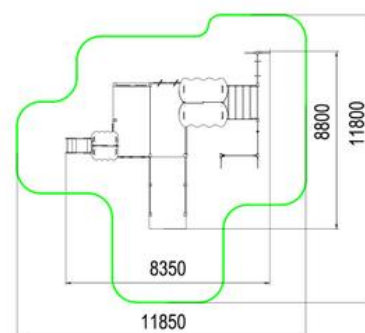

#### Характеристики:

Возрастная группа	6-12 лет
Высота пола	500мм 1000мм
Высота горки	1000мм
Общая высота	2900мм
Площадь зоны безопасности	132,6м <sup>2</sup>

#### Характеристики:

Возрастная группа	3-12 лет
Высота пола	500мм
Высота горки	1000мм
Общая высота	3000мм
Площадь зоны безопасности	132,5м <sup>2</sup>

#### Характеристики:

Возрастная группа	3-12 лет
Высота пола	500мм
Высота горки	500мм
Общая высота	3000мм
Площадь зоны безопасности	94м <sup>2</sup>