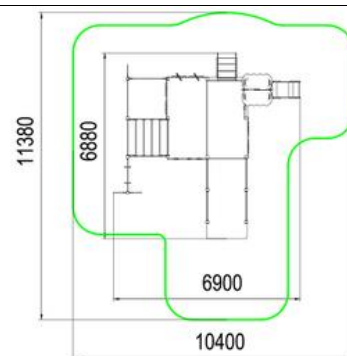

#### Характеристики:

Возрастная группа	3-12 лет
Высота пола	500мм
Высота горки	500мм
Общая высота	2400мм
Площадь зоны безопасности	86,4м <sup>2</sup>