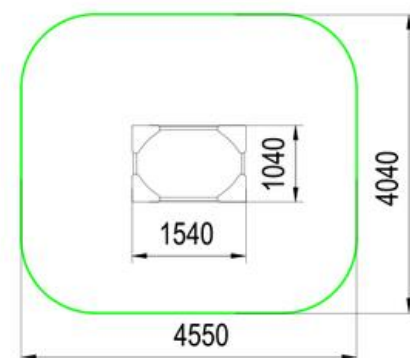

#### Характеристики:

Возрастная группа	6-12 лет
Высота пола	500мм 1000мм
Высота горки	1000мм
Общая высота	2900мм
Площадь зоны безопасности	132,6м <sup>2</sup>

#### Характеристики:

Возрастная группа	3-12 лет
Высота пола	500мм
Высота горки	500мм
Общая высота	3000мм
Площадь зоны безопасности	94м <sup>2</sup>

#### Характеристики:

Возрастная группа	3-7 лет
Высота пола	500мм
Угол наклона пандуса	9°
Общая высота	820мм
Площадь зоны безопасности	40м <sup>2</sup>

#### Характеристики:

Возрастная группа	3-7 лет
Высота подстоля	660мм
Общая высота	820мм
Площадь зоны безопасности	17,4м <sup>2</sup>