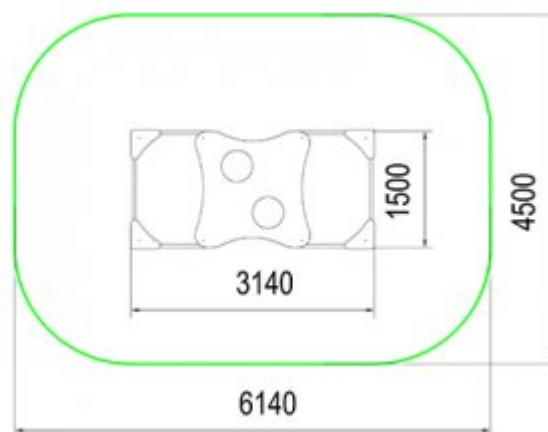

Детский игровой комплекс СПЕЦ-МФ-1.3

Влагостойкая ФСФ фанера; клееный брус 100x100 мм; оцинкованный крепеж; пластиковые заглушки на места резьбовых соединений; двухкомпонентная краска для деревянных элементов; иллюминатор из прозрачного поликарбоната.

Возрастная группа	3-7 лет
Высота подстоля	660мм
Общая высота	820мм
Площадь зоны безопасности	25,7м²