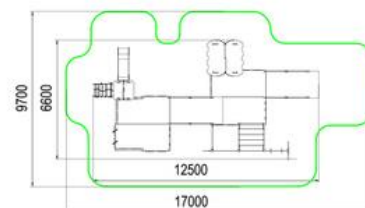

#### Характеристики:

Возрастная группа	3-12 лет
Высота пола	500мм
Высота горки	500мм
Общая высота	2400мм
Площадь зоны безопасности	86,4м <sup>2</sup>

#### Характеристики:

Возрастная группа	6-12 лет
Высота пола	500мм 1000мм
Высота горки	1000мм
Общая высота	2900мм
Площадь зоны безопасности	132,6м <sup>2</sup>