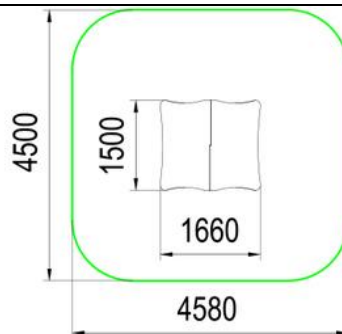

Возрастная группа	2-7 лет
Общая высота	1750мм
Площадь зоны безопасности	4,3м ²

**МФ 1.40 Домик "Ромашка"***Характеристики:*

Возрастная группа	3-12 лет
Общая высота	2000мм
Площадь зоны безопасности	13,2м ²

**МФ 1.41 Домик***Характеристики:*

Возрастная группа	2-7 лет
Общая высота	1800мм
Площадь зоны безопасности	12,3м ²

МФ 1.44 Домик "Малыш"*Характеристики:*

Возрастная группа	2-7 лет
Общая высота	2300мм
Площадь зоны безопасности	8,9м ²

**МФ 1.50 Домик "Наф-наф"***Характеристики:*

Возрастная группа	2-7 лет
Общая высота	1850мм
Площадь зоны безопасности	20м ²

**МФ 1.66 Домик "Беседка"***Характеристики:*

Возрастная группа	2-7 лет
Общая высота	1500мм
Площадь зоны безопасности	6,4м ²

**МФ 1.78 Домик "Избушка"***Характеристики:*

Возрастная группа	2-7 лет
Общая высота	2000мм
Площадь зоны безопасности	9,5м ²

**МФ 1.83 Домик "Кубик"***Характеристики:*

Возрастная группа	2-7 лет
Общая высота	930мм
Площадь зоны безопасности	3,6м ²