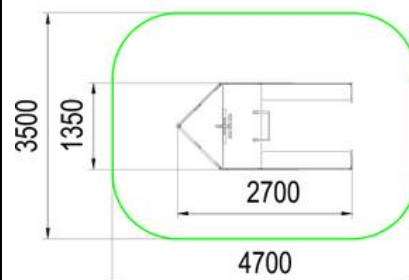

**МФ 1.6 Тематический игровой комплекс "Карета"***Характеристики:*

Возрастная группа	3-7 лет
Общая высота	1700мм
Площадь зоны безопасности	18,2м ²

**МФ 1.7 Тематический игровой комплекс***Характеристики:*

Возрастная группа	2-7 лет
Общая высота	1650мм
Площадь зоны безопасности	24,9м ²

**МФ 1.46 Тематический игровой комплекс "Корабль"***Характеристики:*

Возрастная группа	3-7 лет
Общая высота	1500мм
Площадь зоны безопасности	15,6м ²

МФ 1.13 Тематический игровой комплекс "Вертолет"*Характеристики:*

Возрастная группа	3-7 лет
Общая высота	1900мм
Площадь зоны безопасности	29,8м ²

**МФ 1.23 Тематический игровой комплекс "Манеж"***Характеристики:*

Возрастная группа	1-2 лет
Общая высота	850мм
Площадь зоны безопасности	26,8м ²

**МФ 1.25 Тематический игровой комплекс "Водомер"***Характеристики:*

Возрастная группа	3-7 лет
Общая высота	2050мм
Площадь зоны безопасности	12,4м ²