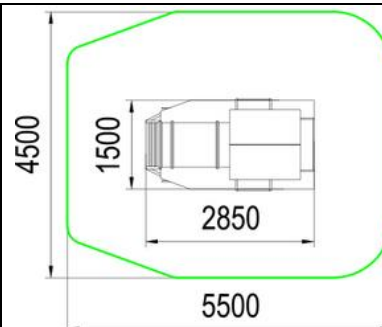

МФ 1.13 Тематический игровой комплекс "Вертолет"*Характеристики:*

Возрастная группа	3-7 лет
Общая высота	1900мм
Площадь зоны безопасности	29,8м ²

**МФ 1.23 Тематический игровой комплекс "Манеж"***Характеристики:*

Возрастная группа	1-2 лет
Общая высота	850мм
Площадь зоны безопасности	26,8м ²

**МФ 1.25 Тематический игровой комплекс "Водомер"***Характеристики:*

Возрастная группа	3-7 лет
Общая высота	2050мм
Площадь зоны безопасности	12,4м ²

Возрастная группа	3-7 лет
Общая высота	2200мм
Площадь зоны безопасности	23,1м ²

МФ 1.69 Тематический игровой комплекс "Ту-ту"*Характеристики:*

Возрастная группа	3-7 лет
Общая высота	2050мм
Площадь зоны безопасности	26,3м ²