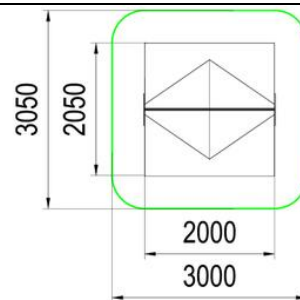

МФ 1.44 Домик "Малыш"

Характеристики:

Возрастная группа	2-7 лет
Общая высота	2300мм
Площадь зоны безопасности	8,9м²