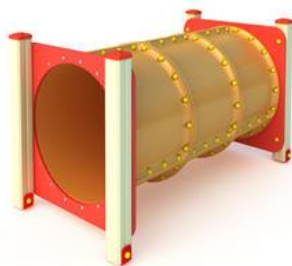

МФ 1.85 Игровая форма "Тоннель"

Характеристики:

Возрастная группа	2-7 лет
Общая высота	1000мм
Площадь зоны безопасности	17,4м²