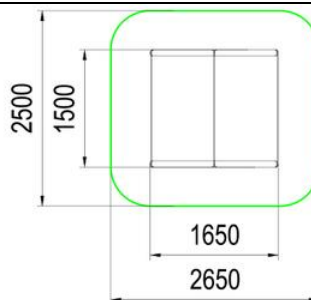

Возрастная группа	2-7 лет
Общая высота	1750мм
Площадь зоны безопасности	4,3м ²

**МФ 1.40 Домик "Ромашка"***Характеристики:*

Возрастная группа	3-12 лет
Общая высота	2000мм
Площадь зоны безопасности	13,2м ²

**МФ 1.41 Домик***Характеристики:*

Возрастная группа	2-7 лет
Общая высота	1800мм
Площадь зоны безопасности	12,3м ²

МФ 1.44 Домик "Малыш"*Характеристики:*

Возрастная группа	2-7 лет
Общая высота	2300мм
Площадь зоны безопасности	8,9м ²

**МФ 1.50 Домик "Наф-наф"***Характеристики:*

Возрастная группа	2-7 лет
Общая высота	1850мм
Площадь зоны безопасности	20м ²

**МФ 1.66 Домик "Беседка"***Характеристики:*

Возрастная группа	2-7 лет
Общая высота	1500мм
Площадь зоны безопасности	6,4м ²

**МФ 1.78 Домик "Избушка"***Характеристики:*

Возрастная группа	2-7 лет
Общая высота	2000мм
Площадь зоны безопасности	9,5м ²

**МФ 1.83 Домик "Кубик"***Характеристики:*

Возрастная группа	2-7 лет
Общая высота	930мм
Площадь зоны безопасности	3,6м ²