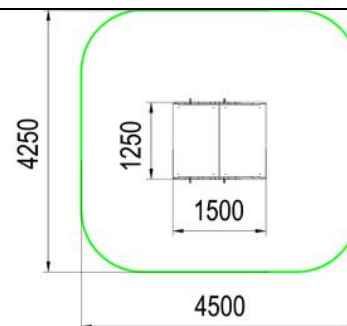

Возрастная группа	3-7 лет
Общая высота	1500мм
Площадь зоны безопасности	26,7м ²

**МФ 1.5 Тематический игровой комплекс "Пожарная машина"***Характеристики:*

Возрастная группа	3-7 лет
Общая высота	1500мм
Площадь зоны безопасности	32м ²

**МФ 1.6 Тематический игровой комплекс "Карета"***Характеристики:*

Возрастная группа	3-7 лет
Общая высота	1700мм
Площадь зоны безопасности	18,2м ²

**МФ 1.7 Тематический игровой комплекс***Характеристики:*

Возрастная группа	2-7 лет
Общая высота	1650мм
Площадь зоны безопасности	24,9м ²

**МФ 1.46 Тематический игровой комплекс "Корабль"***Характеристики:*

Возрастная группа	3-7 лет
Общая высота	1500мм
Площадь зоны безопасности	15,6м ²