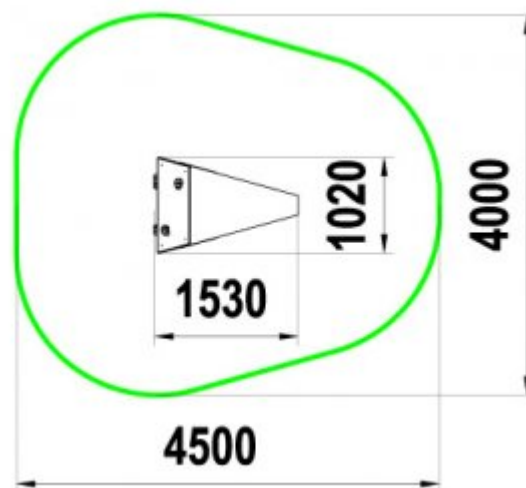

Возрастная группа	3-7 лет
-------------------	---------

Общая высота	2300мм
--------------	--------

Площадь зоны безопасности	25,3м ²
---------------------------	--------------------

МФ-1.91 - Детская игровая форма "Трактор"

Возрастная группа	3-7 лет
-------------------	---------

Общая высота	2000мм
--------------	--------

Площадь зоны безопасности	29,3м ²
---------------------------	--------------------

МФ-1.131 - Детская игровая форма "Сыр"