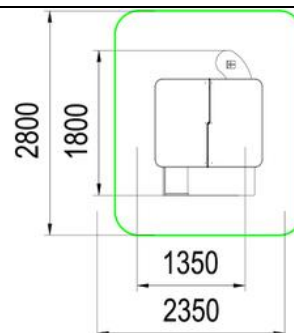

**МФ 1.41 Домик***Характеристики:*

Возрастная группа	2-7 лет
Общая высота	1800мм
Площадь зоны безопасности	12,3м ²

МФ 1.44 Домик "Малыш"*Характеристики:*

Возрастная группа	2-7 лет
Общая высота	2300мм
Площадь зоны безопасности	8,9м ²

**МФ 1.78 Домик "Избушка"***Характеристики:*

Возрастная группа	2-7 лет
Общая высота	2000мм
Площадь зоны безопасности	9,5м ²

**МФ 1.83 Домик "Кубик"***Характеристики:*

Возрастная группа	2-7 лет
Общая высота	930мм
Площадь зоны безопасности	3,6м ²

МФ 1.85 Игровая форма "Тоннель"*Характеристики:*

Возрастная группа	2-7 лет
Общая высота	1000мм
Площадь зоны безопасности	17,4м ²

**МФ 1.86 Домик "Ёлочка"***Характеристики:*

Возрастная группа	2-7 лет
Общая высота	1300мм
Площадь зоны безопасности	4,6м ²

**МФ 1.87 Домик "Кроха"***Характеристики:*

Возрастная группа	3-7 лет
Общая высота	1450мм
Площадь зоны безопасности	6,5м ²

**МФ 1.88 Игровая форма "Слуховая труба"***Характеристики:*

Возрастная группа	2-7 лет
Общая высота	1500мм
Площадь зоны безопасности	3,1м ²