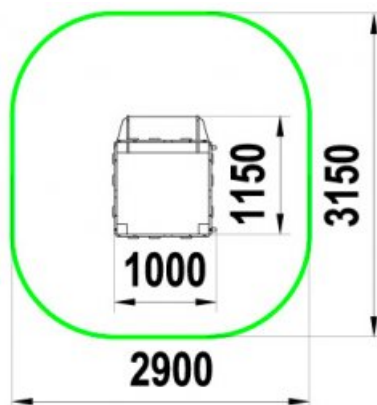

Возрастная группа 2-7 лет

Общая высота 2050мм

Площадь зоны безопасности 24,5м²

МФ-1.180 Детский игровой домик

влагостойкая ламинированная ФСФ фанера; влагостойкая ФСФ фанера; оцинкованный крепеж; пластиковые заглушки на места резьбовых соединений; двухкомпонентная краска для деревянных элементов; листовая нержавеющая сталь толщиной 1.5 мм.

Возрастная группа 2-7 лет

Общая высота 2150мм

Площадь зоны безопасности 29м²

МФ-1.98 Детский игровой домик

влагостойкая ламинированная ФСФ фанера; влагостойкая ФСФ фанера; оцинкованный крепеж; пластиковые заглушки на места резьбовых соединений; двухкомпонентная краска для деревянных элементов.

Возрастная группа	2-7 лет
-------------------	---------

Общая высота	2800мм
--------------	--------

Площадь зоны безопасности	8,3м ²
---------------------------	-------------------

МФ-1.98 Детский игровой домик