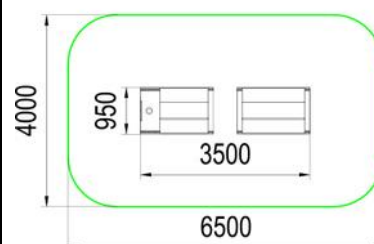

Возрастная группа	3-7 лет
Общая высота	1500мм
Площадь зоны безопасности	26,7м ²

**МФ 1.5 Тематический игровой комплекс "Пожарная машина"***Характеристики:*

Возрастная группа	3-7 лет
Общая высота	1500мм
Площадь зоны безопасности	32м ²

**МФ 1.6 Тематический игровой комплекс "Карета"***Характеристики:*

Возрастная группа	3-7 лет
Общая высота	1700мм
Площадь зоны безопасности	18,2м ²

**МФ 1.7 Тематический игровой комплекс***Характеристики:*

Возрастная группа	2-7 лет
Общая высота	1650мм
Площадь зоны безопасности	24,9м ²

**МФ 1.46 Тематический игровой комплекс "Корабль"***Характеристики:*

Возрастная группа	3-7 лет
Общая высота	1500мм
Площадь зоны безопасности	15,6м ²