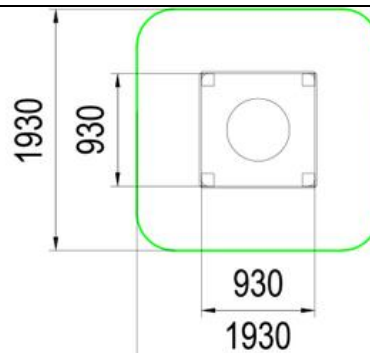

Возрастная группа	2-7 лет
Общая высота	1750мм
Площадь зоны безопасности	4,3м ²

**МФ 1.40 Домик "Ромашка"***Характеристики:*

Возрастная группа	3-12 лет
Общая высота	2000мм
Площадь зоны безопасности	13,2м ²

**МФ 1.41 Домик***Характеристики:*

Возрастная группа	2-7 лет
Общая высота	1800мм
Площадь зоны безопасности	12,3м ²

МФ 1.44 Домик "Малыш"*Характеристики:*

Возрастная группа	2-7 лет
Общая высота	2300мм
Площадь зоны безопасности	8,9м ²

**МФ 1.50 Домик "Наф-наф"***Характеристики:*

Возрастная группа	2-7 лет
Общая высота	1850мм
Площадь зоны безопасности	20м ²

**МФ 1.66 Домик "Беседка"***Характеристики:*

Возрастная группа	2-7 лет
Общая высота	1500мм
Площадь зоны безопасности	6,4м ²

**МФ 1.78 Домик "Избушка"***Характеристики:*

Возрастная группа	2-7 лет
Общая высота	2000мм
Площадь зоны безопасности	9,5м ²

**МФ 1.83 Домик "Кубик"***Характеристики:*

Возрастная группа	2-7 лет
Общая высота	930мм
Площадь зоны безопасности	3,6м ²