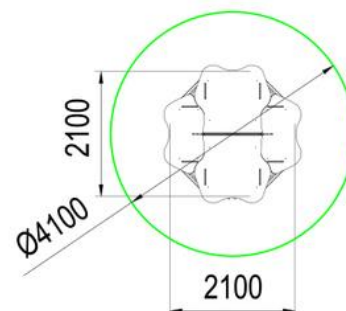

Возрастная группа	3-7 лет
Общая высота	2200мм
Площадь зоны безопасности	23,1м ²

МФ 1.69 Тематический игровой комплекс "Ту-ту"*Характеристики:*

Возрастная группа	3-7 лет
Общая высота	2050мм
Площадь зоны безопасности	26,3м ²

**МФ 1.80 Тематический игровой комплекс "Локомотив"***Характеристики:*

Возрастная группа	3-7 лет
Общая высота	2500мм
Площадь зоны безопасности	43,3м ²

**МФ 1.26 Детский игровой домик "Ягодка"***Характеристики:*

Возрастная группа	2-7 лет
Общая высота	1750мм
Площадь зоны безопасности	4,3м ²

**МФ 1.40 Домик "Ромашка"***Характеристики:*

Возрастная группа	3-12 лет
Общая высота	2000мм
Площадь зоны безопасности	13,2м ²

**МФ 1.41 Домик***Характеристики:*

Возрастная группа	2-7 лет
Общая высота	1800мм
Площадь зоны безопасности	12,3м ²

МФ 1.44 Домик "Малыш"*Характеристики:*

Возрастная группа	2-7 лет
Общая высота	2300мм
Площадь зоны безопасности	8,9м ²