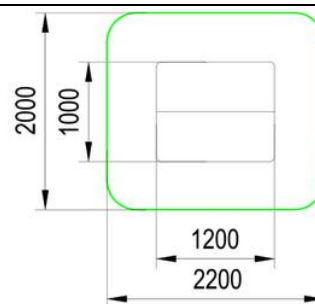

Возрастная группа	1-2 лет
Общая высота	850мм
Площадь зоны безопасности	26,8м ²

**МФ 1.25 Тематический игровой комплекс "Водомер"***Характеристики:*

Возрастная группа	3-7 лет
Общая высота	2050мм
Площадь зоны безопасности	12,4м ²

Возрастная группа	3-7 лет
Общая высота	2200мм
Площадь зоны безопасности	23,1м ²

МФ 1.69 Тематический игровой комплекс "Ту-ту"*Характеристики:*

Возрастная группа	3-7 лет
Общая высота	2050мм
Площадь зоны безопасности	26,3м ²

**МФ 1.80 Тематический игровой комплекс "Локомотив"***Характеристики:*

Возрастная группа	3-7 лет
Общая высота	2500мм
Площадь зоны безопасности	43,3м ²

**МФ 1.26 Детский игровой домик "Ягодка"***Характеристики:*

Возрастная группа	2-7 лет
Общая высота	1750мм
Площадь зоны безопасности	4,3м ²

**МФ 1.40 Домик "Ромашка"***Характеристики:*

Возрастная группа	3-12 лет
Общая высота	2000мм
Площадь зоны безопасности	13,2м ²