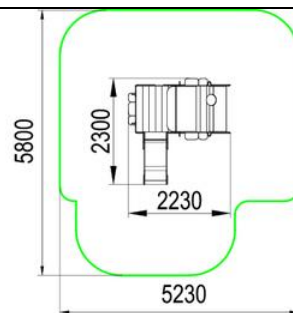

Возрастная группа	3-7 лет
Общая высота	1500мм
Площадь зоны безопасности	26,7м ²

**МФ 1.5 Тематический игровой комплекс "Пожарная машина"***Характеристики:*

Возрастная группа	3-7 лет
Общая высота	1500мм
Площадь зоны безопасности	32м ²

**МФ 1.6 Тематический игровой комплекс "Карета"***Характеристики:*

Возрастная группа	3-7 лет
Общая высота	1700мм
Площадь зоны безопасности	18,2м ²

**МФ 1.7 Тематический игровой комплекс***Характеристики:*