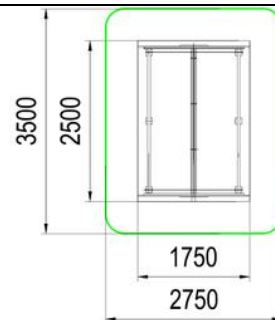

Возрастная группа	2-7 лет
Общая высота	1750мм
Площадь зоны безопасности	4,3м ²

**МФ 1.40 Домик "Ромашка"***Характеристики:*

Возрастная группа	3-12 лет
Общая высота	2000мм
Площадь зоны безопасности	13,2м ²

**МФ 1.41 Домик***Характеристики:*

Возрастная группа	2-7 лет
Общая высота	1800мм
Площадь зоны безопасности	12,3м ²

МФ 1.44 Домик "Малыш"*Характеристики:*

Возрастная группа	2-7 лет
Общая высота	2300мм
Площадь зоны безопасности	8,9м ²

**МФ 1.50 Домик "Наф-наф"***Характеристики:*

Возрастная группа	2-7 лет
Общая высота	1850мм
Площадь зоны безопасности	20м ²

**МФ 1.66 Домик "Беседка"***Характеристики:*

Возрастная группа	2-7 лет
Общая высота	1500мм
Площадь зоны безопасности	6,4м ²

**МФ 1.78 Домик "Избушка"***Характеристики:*

Возрастная группа	2-7 лет
Общая высота	2000мм
Площадь зоны безопасности	9,5м ²

**МФ 1.83 Домик "Кубик"***Характеристики:*

Возрастная группа	2-7 лет
Общая высота	930мм
Площадь зоны безопасности	3,6м ²