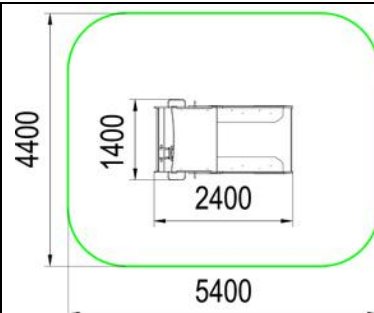

МФ 1.48 Тематический игровой комплекс "Машинка"

Характеристики:

Возрастная группа	3-7 лет
Общая высота	1500мм
Площадь зоны безопасности	22,9м²