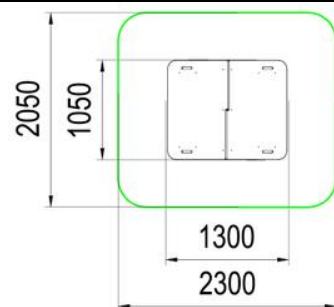

МФ 1.86 Домик "Ёлочка"

Характеристики:

Возрастная группа	2-7 лет
Общая высота	1300мм
Площадь зоны безопасности	4,6м²