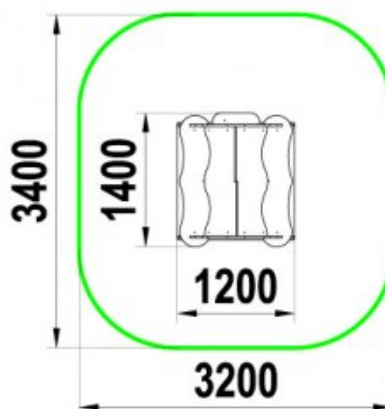

Возрастная группа 6-12 лет

Общая высота 1000мм

Площадь зоны безопасности 14,5м²

МФ-1.136 - Детская игровая форма "Мастерская"

влагостойкая ФСФ фанера; покрытые порошковыми красками металлические элементы; оцинкованный крепеж; листовая нержавеющая сталь толщиной 1.5 мм; пластиковые заглушки на места резьбовых соединений; двухкомпонентная краска для деревянных элементов; пластиковая горка тоннельного типа.

Возрастная группа 3-7 лет

Общая высота 860мм

Площадь зоны безопасности 3,3м²

МФ-1.142 - Детская игровая форма "Манеж" под навесом

влагостойкая ФСФ фанера; покрытые порошковыми красками металлические элементы; оцинкованный крепеж; листовая нержавеющая сталь толщиной 1.5 мм; пластиковые заглушки на места резьбовых соединений; двухкомпонентная краска для деревянных элементов.

Возрастная группа 1-2 года

Общая высота 2250мм

Площадь зоны безопасности 28,3м²

МФ-1.89 Детский игровой домик "Ёлка"

влагостойкая ламинированная ФСФ фанера; влагостойкая ФСФ фанера; оцинкованный крепеж; пластиковые заглушки на места резьбовых соединений; двухкомпонентная краска для деревянных элементов.