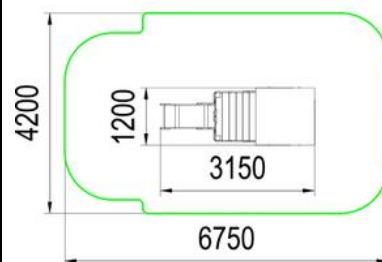

МФ 1.69 Тематический игровой комплекс "Ту-ту"

Характеристики:

Возрастная группа	3-7 лет
Общая высота	2050мм
Площадь зоны безопасности	26,3м²