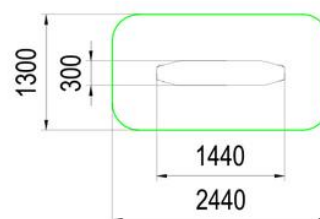

**МФ 1.78 Домик "Избушка"***Характеристики:*

Возрастная группа	2-7 лет
Общая высота	2000мм
Площадь зоны безопасности	9,5м ²

**МФ 1.83 Домик "Кубик"***Характеристики:*

Возрастная группа	2-7 лет
Общая высота	930мм
Площадь зоны безопасности	3,6м ²

МФ 1.85 Игровая форма "Тоннель"*Характеристики:*

Возрастная группа	2-7 лет
Общая высота	1000мм
Площадь зоны безопасности	17,4м ²

**МФ 1.86 Домик "Ёлочка"***Характеристики:*

Возрастная группа	2-7 лет
Общая высота	1300мм
Площадь зоны безопасности	4,6м ²

**МФ 1.87 Домик "Кроха"***Характеристики:*

Возрастная группа	3-7 лет
Общая высота	1450мм
Площадь зоны безопасности	6,5м ²

**МФ 1.88 Игровая форма "Слуховая труба"***Характеристики:*

Возрастная группа	2-7 лет
Общая высота	1500мм
Площадь зоны безопасности	3,1м ²