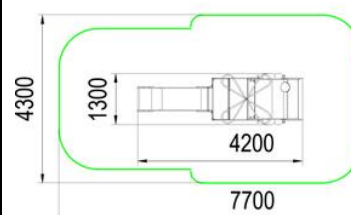

**МФ 1.6 Тематический игровой комплекс "Карета"***Характеристики:*

Возрастная группа	3-7 лет
Общая высота	1700мм
Площадь зоны безопасности	18,2м ²

**МФ 1.7 Тематический игровой комплекс***Характеристики:*

Возрастная группа	2-7 лет
Общая высота	1650мм
Площадь зоны безопасности	24,9м ²

**МФ 1.46 Тематический игровой комплекс "Корабль"***Характеристики:*

Возрастная группа	3-7 лет
Общая высота	1500мм
Площадь зоны безопасности	15,6м ²

МФ 1.13 Тематический игровой комплекс "Вертолет"*Характеристики:*

Возрастная группа	3-7 лет
Общая высота	1900мм
Площадь зоны безопасности	29,8м ²

**МФ 1.23 Тематический игровой комплекс "Манеж"***Характеристики:*

Возрастная группа	1-2 лет
Общая высота	850мм
Площадь зоны безопасности	26,8м ²

**МФ 1.25 Тематический игровой комплекс "Водомер"***Характеристики:*

Возрастная группа	3-7 лет
Общая высота	2050мм
Площадь зоны безопасности	12,4м ²