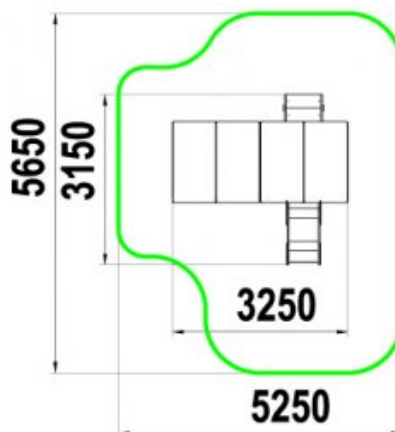

Возрастная группа 1-2 года

Общая высота 2250мм

Площадь зоны безопасности 28,3м²

МФ-1.89 Детский игровой домик "Ёлка"

влагостойкая ламинированная ФСФ фанера; влагостойкая ФСФ фанера; оцинкованный крепеж; пластиковые заглушки на места резьбовых соединений; двухкомпонентная краска для деревянных элементов.

Возрастная группа 2-7 лет

Общая высота 1500мм

Площадь зоны безопасности 3,1м²

МФ-1.98 Детский игровой домик "Сказка"

влагостойкая ламинированная ФСФ фанера; влагостойкая ФСФ фанера; оцинкованный крепеж; пластиковые заглушки на места резьбовых соединений; двухкомпонентная краска для деревянных элементов.

Возрастная группа 2-7 лет

Общая высота 2050мм

Площадь зоны безопасности 24,5м²

МФ-1.180 Детский игровой домик

влагостойкая ламинированная ФСФ фанера; влагостойкая ФСФ фанера; оцинкованный крепеж; пластиковые заглушки на места резьбовых соединений; двухкомпонентная краска для деревянных элементов; листовая нержавеющая сталь толщиной 1.5 мм.