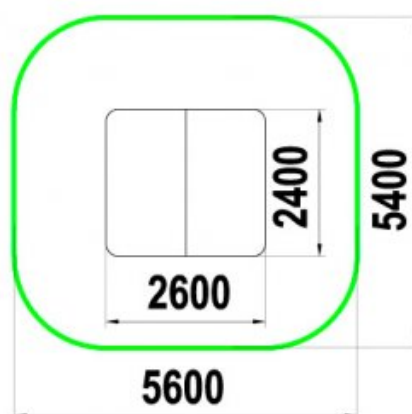

Возрастная группа	3-7 лет
-------------------	---------

Общая высота	2000мм
--------------	--------

Площадь зоны безопасности	29,3м ²
---------------------------	--------------------

МФ-1.131 - Детская игровая форма "Сыр"

Возрастная группа 6-12 лет

Общая высота 1000мм

Площадь зоны безопасности 14,5м²

МФ-1.136 - Детская игровая форма "Мастерская"

влагостойкая ФСФ фанера; покрытые порошковыми красками металлические элементы; оцинкованный крепеж; листовая нержавеющая сталь толщиной 1.5 мм; пластиковые заглушки на места резьбовых соединений; двухкомпонентная краска для деревянных элементов; пластиковая горка тоннельного типа.

Возрастная группа 3-7 лет

Общая высота 860мм

Площадь зоны безопасности 3,3м²

МФ-1.142 - Детская игровая форма "Манеж" под навесом

влагостойкая ФСФ фанера; покрытые порошковыми красками металлические элементы; оцинкованный крепеж; листовая нержавеющая сталь толщиной 1.5 мм; пластиковые заглушки на места резьбовых соединений; двухкомпонентная краска для деревянных элементов.