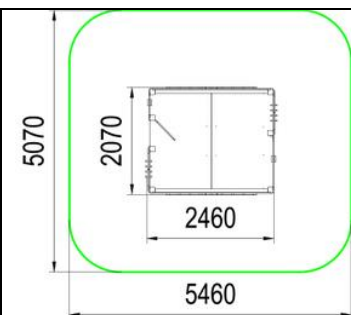

**МФ 1.6 Тематический игровой комплекс "Карета"***Характеристики:*

Возрастная группа	3-7 лет
Общая высота	1700мм
Площадь зоны безопасности	18,2м ²

**МФ 1.7 Тематический игровой комплекс***Характеристики:*

Возрастная группа	2-7 лет
Общая высота	1650мм
Площадь зоны безопасности	24,9м ²

**МФ 1.46 Тематический игровой комплекс "Корабль"***Характеристики:*

Возрастная группа	3-7 лет
Общая высота	1500мм
Площадь зоны безопасности	15,6м ²

МФ 1.13 Тематический игровой комплекс "Вертолет"*Характеристики:*

Возрастная группа	3-7 лет
Общая высота	1900мм
Площадь зоны безопасности	29,8м ²

**МФ 1.23 Тематический игровой комплекс "Манеж"***Характеристики:*

Возрастная группа	1-2 лет
Общая высота	850мм
Площадь зоны безопасности	26,8м ²

**МФ 1.25 Тематический игровой комплекс "Водомер"***Характеристики:*

Возрастная группа	3-7 лет
Общая высота	2050мм
Площадь зоны безопасности	12,4м ²