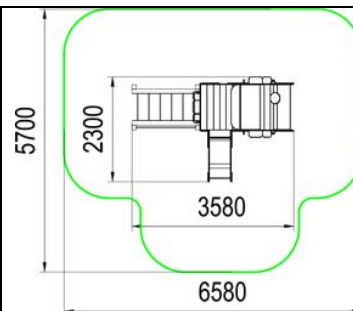

Возрастная группа	3-7 лет
Общая высота	1500мм
Площадь зоны безопасности	26,7м ²

**МФ 1.5 Тематический игровой комплекс "Пожарная машина"***Характеристики:*

Возрастная группа	3-7 лет
Общая высота	1500мм
Площадь зоны безопасности	32м ²

**МФ 1.6 Тематический игровой комплекс "Карета"***Характеристики:*

Возрастная группа	3-7 лет
Общая высота	1700мм
Площадь зоны безопасности	18,2м ²

**МФ 1.7 Тематический игровой комплекс***Характеристики:*