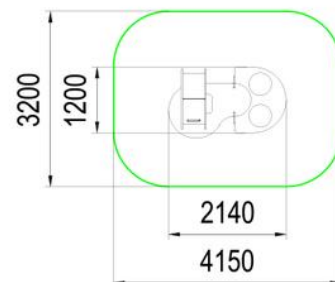

МФ 1.25 Тематический игровой комплекс "Водомер"

Характеристики:

Возрастная группа	3-7 лет
Общая высота	2050мм
Площадь зоны безопасности	12,4м²