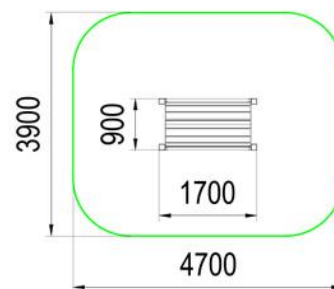

**МФ 1.41 Домик***Характеристики:*

Возрастная группа	2-7 лет
Общая высота	1800мм
Площадь зоны безопасности	12,3м ²

МФ 1.44 Домик "Малыш"*Характеристики:*

Возрастная группа	2-7 лет
Общая высота	2300мм
Площадь зоны безопасности	8,9м ²

**МФ 1.50 Домик "Наф-наф"***Характеристики:*

Возрастная группа	2-7 лет
Общая высота	1850мм
Площадь зоны безопасности	20м ²

**МФ 1.66 Домик "Беседка"***Характеристики:*

Возрастная группа	2-7 лет
Общая высота	1500мм
Площадь зоны безопасности	6,4м ²

**МФ 1.78 Домик "Избушка"***Характеристики:*

Возрастная группа	2-7 лет
Общая высота	2000мм
Площадь зоны безопасности	9,5м ²

**МФ 1.83 Домик "Кубик"***Характеристики:*

Возрастная группа	2-7 лет
Общая высота	930мм
Площадь зоны безопасности	3,6м ²

МФ 1.85 Игровая форма "Тоннель"*Характеристики:*

Возрастная группа	2-7 лет
Общая высота	1000мм
Площадь зоны безопасности	17,4м ²

**МФ 1.86 Домик "Ёлочка"***Характеристики:*

Возрастная группа	2-7 лет
Общая высота	1300мм
Площадь зоны безопасности	4,6м ²