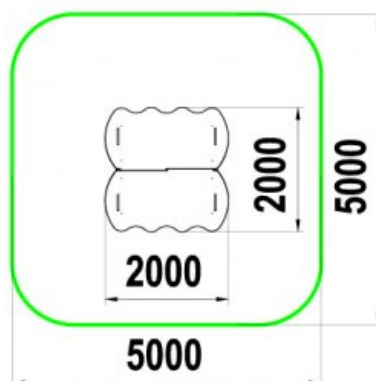

Возрастная группа 6-12 лет

Общая высота 1000мм

Площадь зоны безопасности 14,5м²

МФ-1.136 - Детская игровая форма "Мастерская"

влагостойкая ФСФ фанера; покрытые порошковыми красками металлические элементы; оцинкованный крепеж; листовая нержавеющая сталь толщиной 1.5 мм; пластиковые заглушки на места резьбовых соединений; двухкомпонентная краска для деревянных элементов; пластиковая горка тоннельного типа.

Возрастная группа 3-7 лет

Общая высота 860мм

Площадь зоны безопасности 3,3м²

МФ-1.142 - Детская игровая форма "Манеж" под навесом

влагостойкая ФСФ фанера; покрытые порошковыми красками металлические элементы; оцинкованный крепеж; листовая нержавеющая сталь толщиной 1.5 мм; пластиковые заглушки на места резьбовых соединений; двухкомпонентная краска для деревянных элементов.

Возрастная группа 1-2 года

Общая высота 2250мм

Площадь зоны безопасности 28,3м²

МФ-1.89 Детский игровой домик "Ёлка"

влагостойкая ламинированная ФСФ фанера; влагостойкая ФСФ фанера; оцинкованный крепеж; пластиковые заглушки на места резьбовых соединений; двухкомпонентная краска для деревянных элементов.

Возрастная группа 2-7 лет

Общая высота 1500мм

Площадь зоны безопасности 3,1м²

МФ-1.98 Детский игровой домик "Сказка"

влагостойкая ламинированная ФСФ фанера; влагостойкая ФСФ фанера; оцинкованный крепеж; пластиковые заглушки на места резьбовых соединений; двухкомпонентная краска для деревянных элементов.