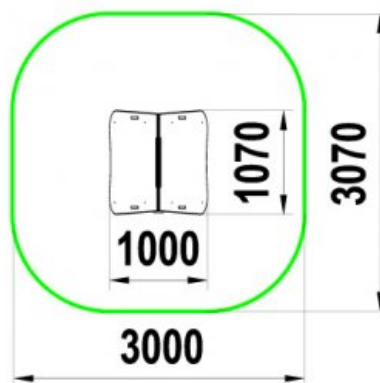

Возрастная группа 2-7 лет

Общая высота 1500мм

Площадь зоны безопасности 3,1м²

МФ-1.98 Детский игровой домик "Сказка"

влагостойкая ламинированная ФСФ фанера; влагостойкая ФСФ фанера; оцинкованный крепеж; пластиковые заглушки на места резьбовых соединений; двухкомпонентная краска для деревянных элементов.

Возрастная группа 2-7 лет

Общая высота 2050мм

Площадь зоны безопасности 24,5м²

МФ-1.180 Детский игровой домик

влагостойкая ламинированная ФСФ фанера; влагостойкая ФСФ фанера; оцинкованный крепеж; пластиковые заглушки на места резьбовых соединений; двухкомпонентная краска для деревянных элементов; листовая нержавеющая сталь толщиной 1.5 мм.

Возрастная группа 2-7 лет

Общая высота 2150мм

Площадь зоны безопасности 29м²

МФ-1.98 Детский игровой домик

влагостойкая ламинированная ФСФ фанера; влагостойкая ФСФ фанера; оцинкованный крепеж; пластиковые заглушки на места резьбовых соединений; двухкомпонентная краска для деревянных элементов.

Возрастная группа	2-7 лет
-------------------	---------

Общая высота	2800мм
--------------	--------

Площадь зоны безопасности	8,3м ²
---------------------------	-------------------

МФ-1.98 Детский игровой домик