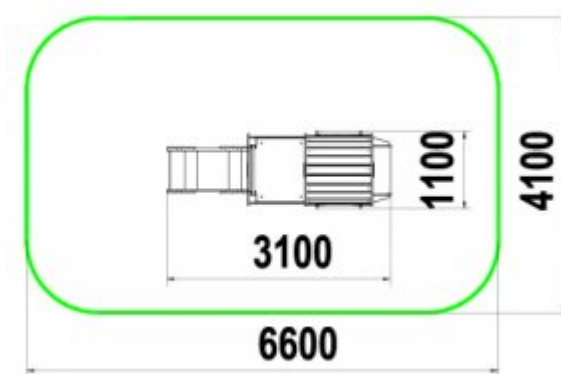

МФ-1.90 - Детская игровая форма "Паровозик"

Влагостойкая ламинированная ФСФ фанера; влагостойкая ФСФ фанера; покрытые порошковыми красками металлические элементы; клееный брус 100x100 мм; оцинкованный крепеж; листовая нержавеющая сталь толщиной 1.5 мм; пластиковые заглушки на места резьбовых соединений; двухкомпонентная краска для деревянных элементов; пластиковые эргономичные ручки.

Возрастная группа	3-7 лет

Общая высота	2300мм

Площадь зоны безопасности	25,3м²