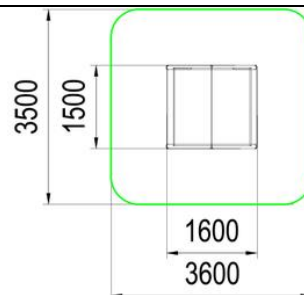

Возрастная группа	3-7 лет
Общая высота	2200мм
Площадь зоны безопасности	23,1м ²

МФ 1.69 Тематический игровой комплекс "Ту-ту"*Характеристики:*

Возрастная группа	3-7 лет
Общая высота	2050мм
Площадь зоны безопасности	26,3м ²

**МФ 1.80 Тематический игровой комплекс "Локомотив"***Характеристики:*

Возрастная группа	3-7 лет
Общая высота	2500мм
Площадь зоны безопасности	43,3м ²

**МФ 1.26 Детский игровой домик "Ягодка"***Характеристики:*

Возрастная группа	2-7 лет
Общая высота	1750мм
Площадь зоны безопасности	4,3м ²

**МФ 1.40 Домик "Ромашка"***Характеристики:*

Возрастная группа	3-12 лет
Общая высота	2000мм
Площадь зоны безопасности	13,2м ²

**МФ 1.41 Домик***Характеристики:*

Возрастная группа	2-7 лет
Общая высота	1800мм
Площадь зоны безопасности	12,3м ²

МФ 1.44 Домик "Малыш"*Характеристики:*

Возрастная группа	2-7 лет
Общая высота	2300мм
Площадь зоны безопасности	8,9м ²