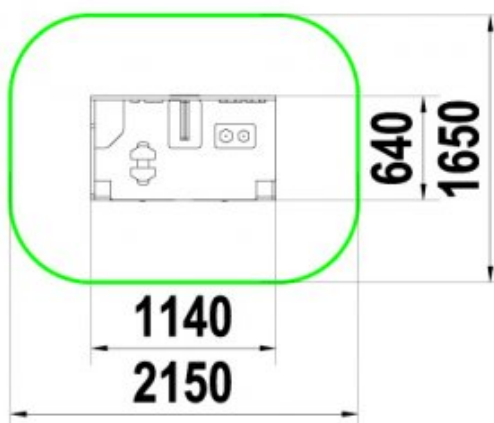

Возрастная группа	3-7 лет
-------------------	---------

Общая высота	2000мм
--------------	--------

Площадь зоны безопасности	29,3м ²
---------------------------	--------------------

МФ-1.131 - Детская игровая форма "Сыр"

Возрастная группа 6-12 лет

Общая высота 1000мм

Площадь зоны безопасности 14,5м²

МФ-1.136 - Детская игровая форма "Мастерская"

влагостойкая ФСФ фанера; покрытые порошковыми красками металлические элементы; оцинкованный крепеж; листовая нержавеющая сталь толщиной 1.5 мм; пластиковые заглушки на места резьбовых соединений; двухкомпонентная краска для деревянных элементов; пластиковая горка тоннельного типа.