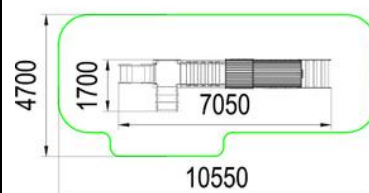

Возрастная группа	3-7 лет
Общая высота	2200мм
Площадь зоны безопасности	23,1м ²

МФ 1.69 Тематический игровой комплекс "Ту-ту"*Характеристики:*

Возрастная группа	3-7 лет
Общая высота	2050мм
Площадь зоны безопасности	26,3м ²

**МФ 1.80 Тематический игровой комплекс "Локомотив"***Характеристики:*

Возрастная группа	3-7 лет
Общая высота	2500мм
Площадь зоны безопасности	43,3м ²

**МФ 1.26 Детский игровой домик "Ягодка"***Характеристики:*

Возрастная группа	2-7 лет
Общая высота	1750мм
Площадь зоны безопасности	4,3м ²

**МФ 1.40 Домик "Ромашка"***Характеристики:*

Возрастная группа	3-12 лет
Общая высота	2000мм
Площадь зоны безопасности	13,2м ²

**МФ 1.41 Домик***Характеристики:*

Возрастная группа	2-7 лет
Общая высота	1800мм
Площадь зоны безопасности	12,3м ²

МФ 1.44 Домик "Малыш"*Характеристики:*

Возрастная группа	2-7 лет
Общая высота	2300мм
Площадь зоны безопасности	8,9м ²