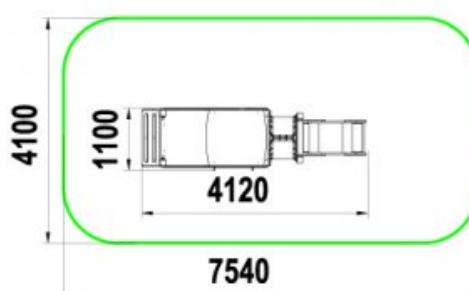

**МФ 1.87 Домик "Кроха"***Характеристики:*

Возрастная группа	3-7 лет
Общая высота	1450мм
Площадь зоны безопасности	6,5м ²

**МФ 1.88 Игровая форма "Слуховая труба"***Характеристики:*

Возрастная группа	2-7 лет
Общая высота	1500мм
Площадь зоны безопасности	3,1м ²

Возрастная группа	3-7 лет
-------------------	---------

Общая высота	2300мм
--------------	--------

Площадь зоны безопасности	25,3м ²
---------------------------	--------------------

МФ-1.91 - Детская игровая форма "Трактор"